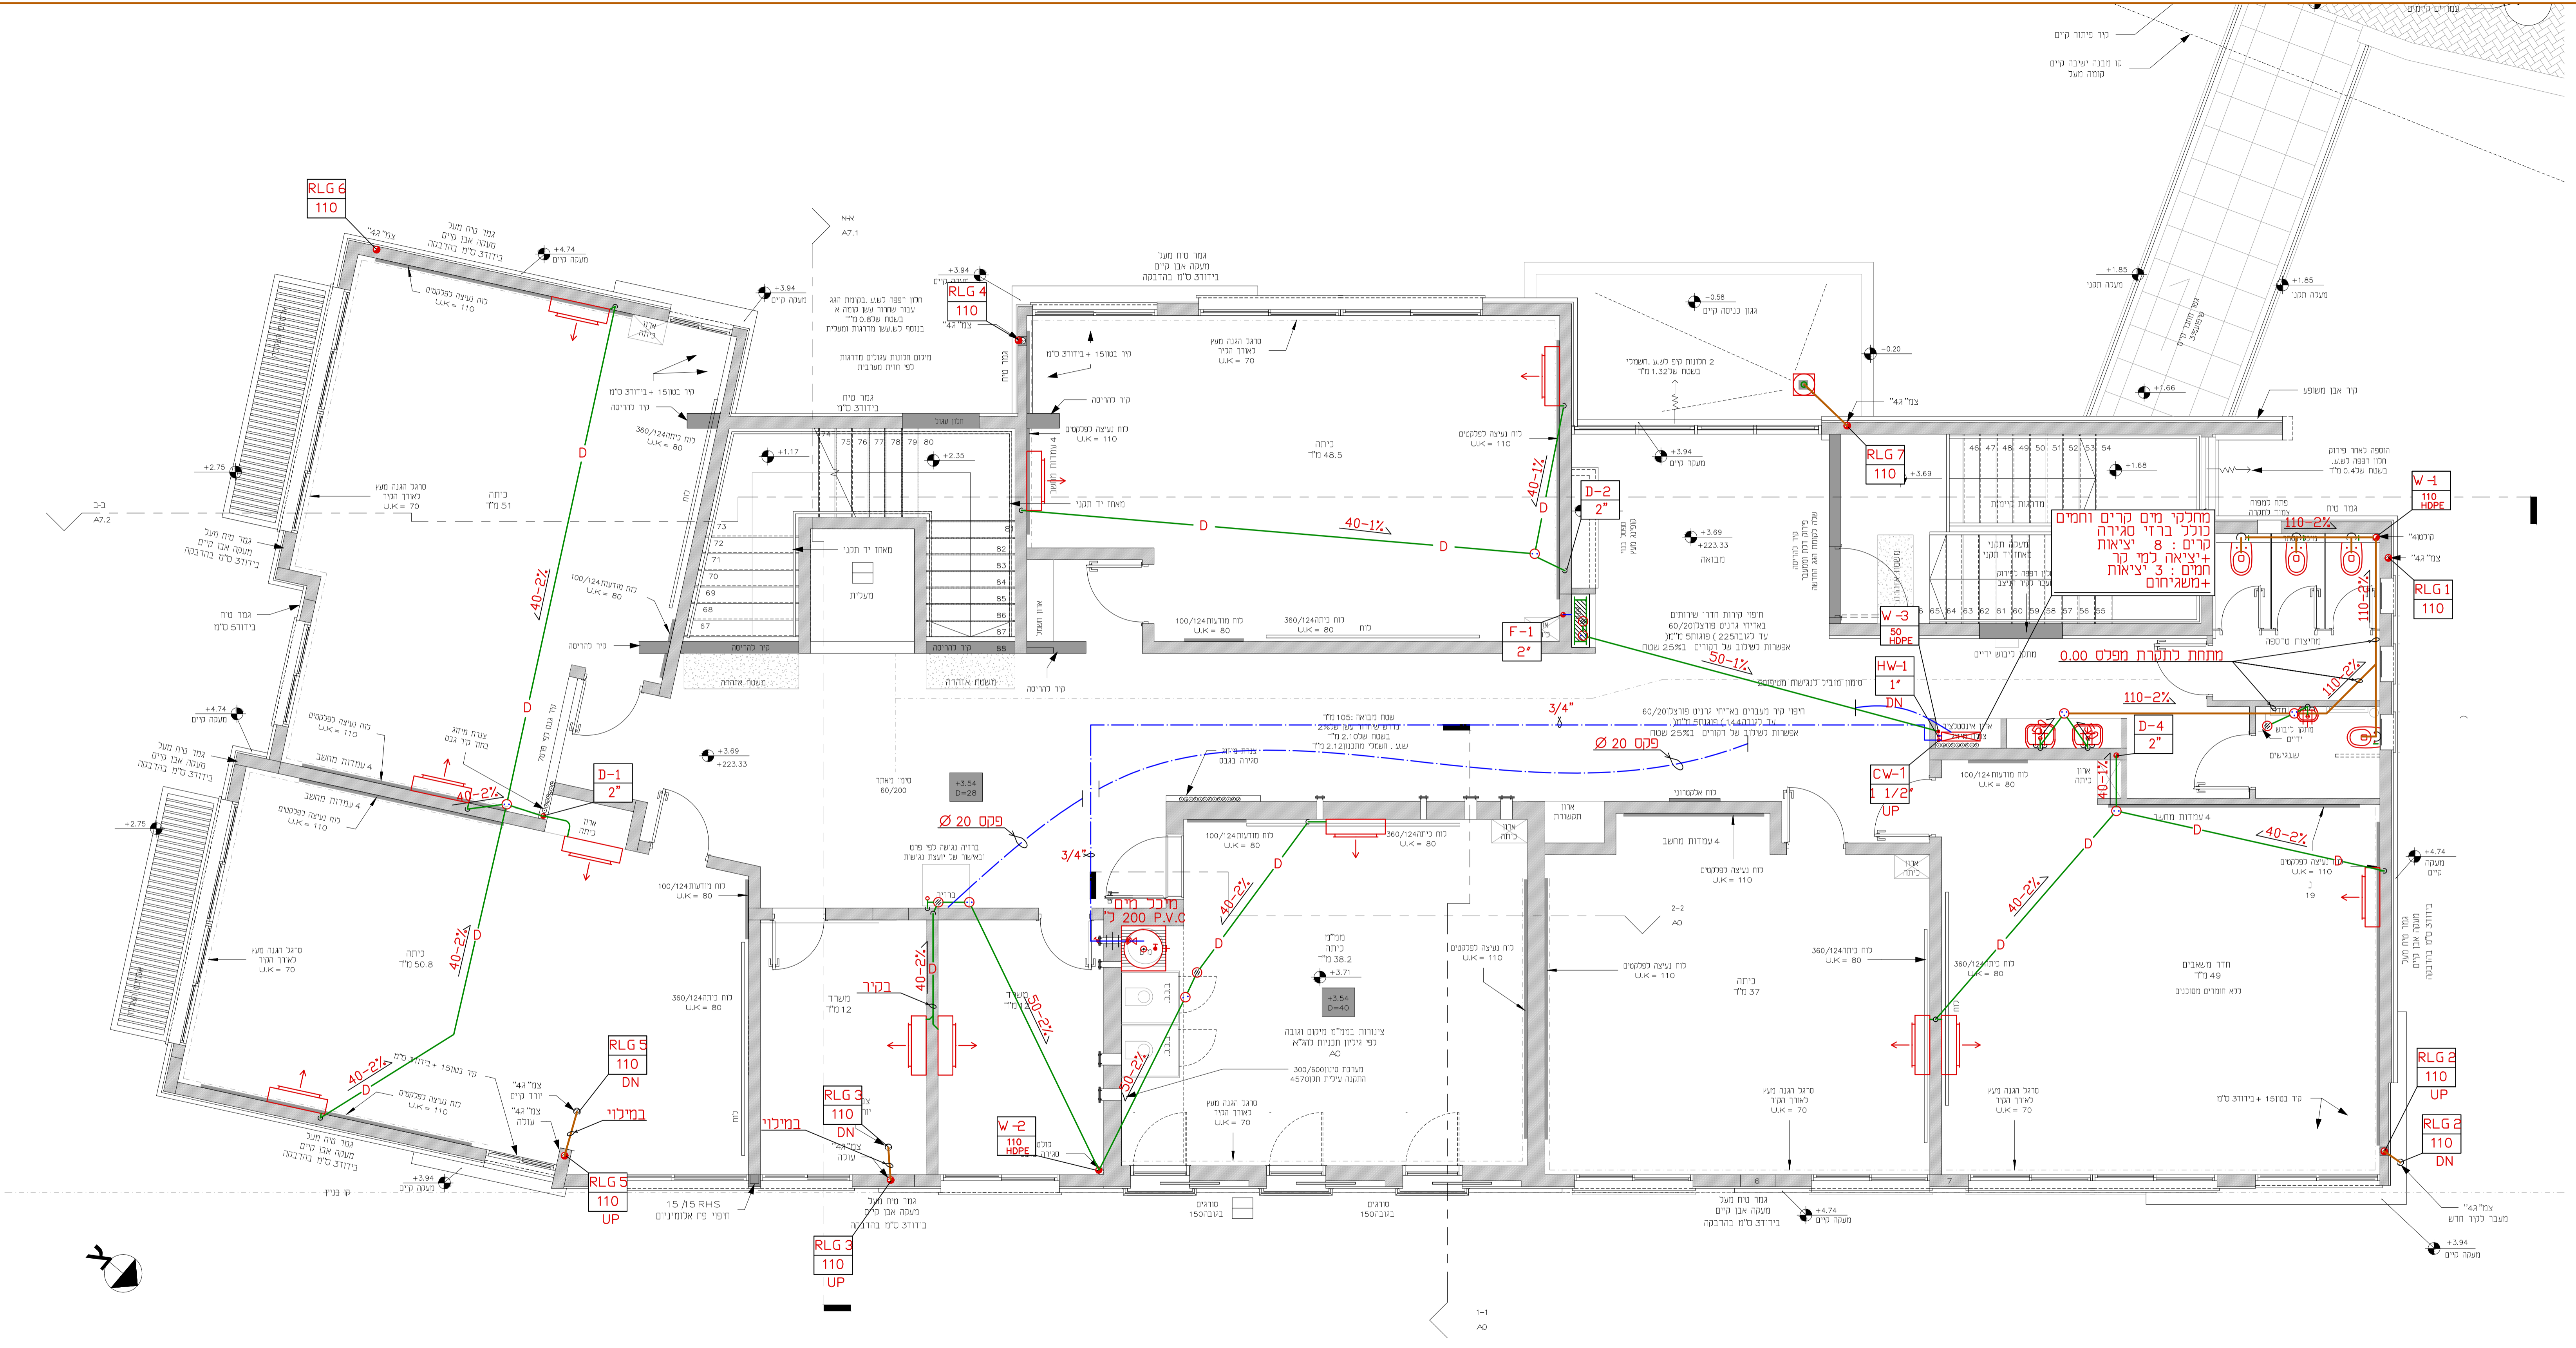

מספר תעודת	25096
מדות הגניון	401
XXXX	25096-401

צנרת - עייה (Green line)

צנרת - ירידה (Blue line)

גאס-צנור מים קרים לצריכה (Red line)

גאס-צנור מים חמים לצריכה (Orange line)

F (Blue line)

G (Blue line)

צנור גז (חשמל) (Blue line)

גאס-צנור אספקת מי הסקה (Red line)

גאס-צנור חוזרת מי הסקה (Red line)

FL (Blue line)

ענן בטרות על צנור (Green line)

פקט בטרות במצב צנור (Green line)

צנור מי דרכווי 2"-1 1/2" או 1 1/2"-2" או 32-50 מימ (Green line)

צנור מי שפכין 3" או 75 מימ (Green line)

צנור מי שפכין 4" או 100-160 מימ (Green line)

צנור מי שפכין עם טיפת בטון מזוין (Green line)

צנור ניקוד מי גשם (Green line)

צנור שרשרי מחורר כניסוד יסודות (Green line)

מגוף חמטוי לחם (Green line)

מגוף במתוך פורק לחם (Green line)

מונה מים (Green line)

כניסת צנור דרך קיר בטון נמלט כולל אגון ובדי סגירה (Green line)

מעבר קוט (Green line)

סינון לשניני ומספור (Green line)

צנור כביב (Green line)